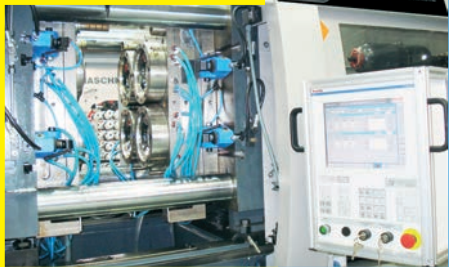

BRASFIXO®

brasfixo@brasfixo.com.br

**TROCA
RÁPIDA
MOLDES
Redução
Set-up
até 02
minutos**

www.brasfixo.com.br

Fone: (14) 3811-3811 • 3882-3548

plastico@brasfixo.com.br

**Carro
automatizado
troca moldes/
estampo
até 2000kg**