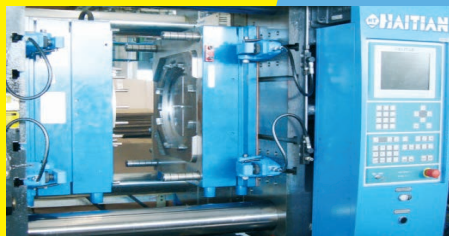

BRASFIXO®

brasfixo@brasfixo.com.br

**TROCA
RÁPIDA
MOLDES
Redução
Set-up
até 02
minutos**

www.brasfixo.com.br

Fone: (14) 3811-3811 • 3882-3548

plastico@brasfixo.com.br

**Carro
automatizado
troca moldes/
estampo
até 2000kg**