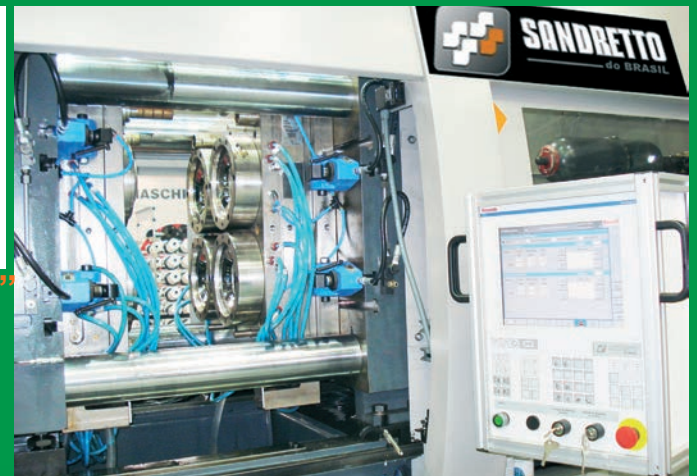

TROCA

**BRASFIXO**

RÁPIDA

SISTEMAS DE FIXAÇÃO E TROCA RÁPIDA DE MOLDES

Haitian

Krauss Maffei

Sandretto

IS 1600 D  
TOSHIBA MACHINE CO., LTD.

ENGEL  
duo 1100

DEB'MAQ  
1600 tons

[brasfixo@brasfixo.com.br](mailto:brasfixo@brasfixo.com.br)

Sobreplaca canal "T"

Prateleira  
deslizante  
extensível  
armazenagem  
visualização  
de moldes até  
10.000kg  
por gaveta

SANDRETTO  
do BRASIL

Carro  
automatizado  
de troca  
de moldes  
até 2000kg

Romi Primax  
1100R

[www.brasfixo.com.br](http://www.brasfixo.com.br)

Fone: (14) 3811-3811 • 3882-3548 / [plastico@brasfixo.com.br](mailto:plastico@brasfixo.com.br)