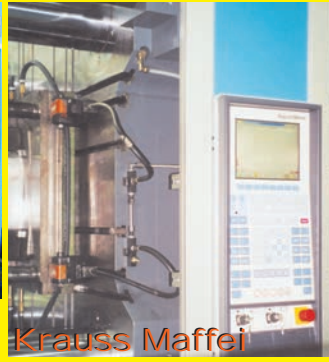

TROCA

**BRASFIXO**

RÁPIDA

SISTEMAS DE FIXAÇÃO E TROCA RÁPIDA DE MOLDES

Haitian

Krauss Maffei

Sandretto

IS 1600 D  
TOSHIBA MACHINE CO., LTD.

ENGEL  
duo 1100

DEB'MAQ  
1600 tons

[brasfixo@brasfixo.com.br](mailto:brasfixo@brasfixo.com.br)

Sobreplaca canal "T"

Prateleira  
deslizante  
extensível  
armazenagem  
visualização  
de moldes até  
10.000kg  
por gaveta

SANDRETTO  
do BRASIL

Carro  
automatizado  
de troca  
de moldes  
até 2000kg

Romi Primax  
1100R

[www.brasfixo.com.br](http://www.brasfixo.com.br)

Fone: (14) 3811-3811 • 3882-3548 / [plastico@brasfixo.com.br](mailto:plastico@brasfixo.com.br)