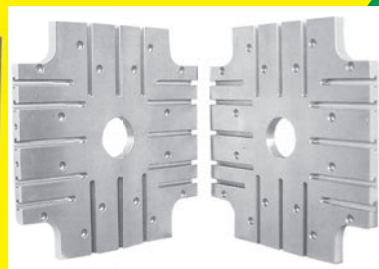

TROCA

**BRASFIXO**

RÁPIDA

SISTEMAS DE FIXAÇÃO E TROCA RÁPIDA DE MOLDES

Haitian

Krauss Maffei

Sandretto

IS 1600 D  
TOSHIBA MACHINE CO., LTD.

ENGEL  
duo 1100

DEB'MAQ  
1600 tons

[brasfixo@brasfixo.com.br](mailto:brasfixo@brasfixo.com.br)

Sobreplaca canal "T"

Prateleira  
deslizante  
extensível  
armazenagem  
visualização  
de moldes até  
10.000kg  
por gaveta

SANDRETTO  
do BRASIL

Carro  
automatizado  
de troca  
de moldes  
até 2000kg

Romi Primax  
1100R

[www.brasfixo.com.br](http://www.brasfixo.com.br)

Fone: (14) 3811-3811 • 3882-3548 / [plastico@brasfixo.com.br](mailto:plastico@brasfixo.com.br)