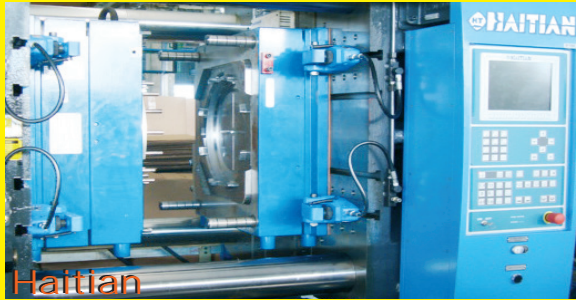

TROCA

**BRASFIXO**

RÁPIDA

SISTEMAS DE FIXAÇÃO E TROCA RÁPIDA DE MOLDES

Haitian

Krauss Maffei

Sandretto

IS 1600 D  
TOSHIBA MACHINE CO., LTD.

ENGEL  
duo 1100

DEB'MAQ  
1600 tons

[brasfixo@brasfixo.com.br](mailto:brasfixo@brasfixo.com.br)

Sobreplaca canal "T"

Prateleira  
deslizante  
extensível  
armazenagem  
visualização  
de moldes até  
10.000kg  
por gaveta

SANDRETTO  
do BRASIL

Carro  
automatizado  
de troca  
de moldes  
até 2000kg

Romi Primax  
1100R

[www.brasfixo.com.br](http://www.brasfixo.com.br)

Fone: (14) 3811-3811 • 3882-3548 / [plastico@brasfixo.com.br](mailto:plastico@brasfixo.com.br)