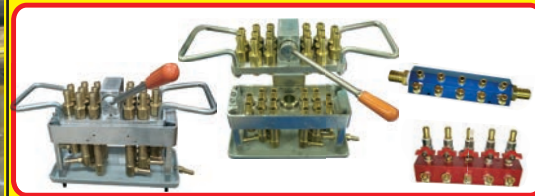

TROCA

BRASFIXO®

RÁPIDA

SISTEMAS DE FIXAÇÃO E TROCA RÁPIDA DE MOLDES

Manifold

PRENDEDOR
CLASSE 10.9 REF:
GM

PTB16/20/24
30/36/42/56
CL. 10.9/12.9 Mão
Rápida

Carro próprio para troca
de estampos/matriz
injetoras/prensas/máquinas
operatrizes diversas
Capacidade até 10 toneladas
Ref.: 1/2/3CRST

Sobreplaca canal 66T⁹⁹

Prateleira
deslizante
armazenagem
visualização
de moldes até
10.000kg
por gaveta

*BRASFIXO PRESILHAS
brasfixo@brasfixo.com.br
sofixo@sofixo.com.br
www.brasfixo.com.br

Fone: (14) 3811-3811 • 3882-3548 / plastico@brasfixo.com.br