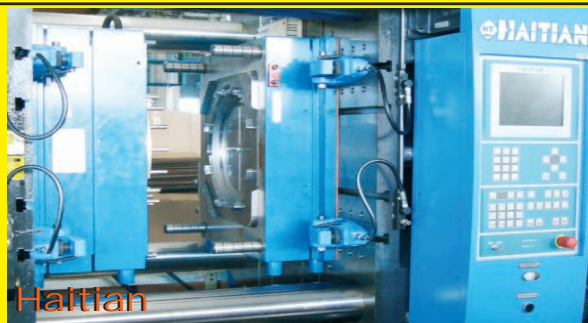

TROCA

BRASFIXO®

RÁPIDA

SISTEMAS DE FIXAÇÃO E TROCA RÁPIDA DE MOLDES

Manifold

PRENDEDOR
CLASSE 10.9 REF:
GM

PTB16/20/24
30/36/42/56
CL. 10.9/12.9 Mão
Rápida

Carro próprio para troca
de estampos/matriz
injetoras/prensas/máquinas
operatrizes diversas
Capacidade até 10 toneladas
Ref.: 1/2/3CRST