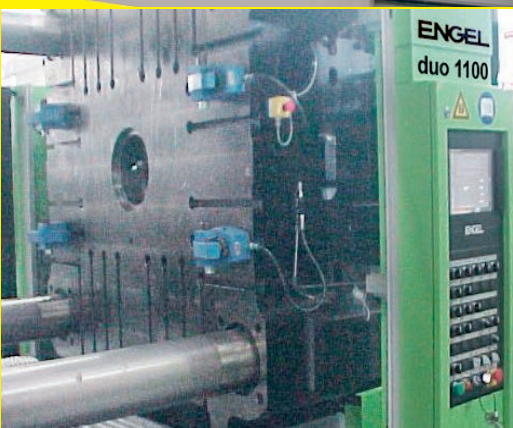

TROCA

BRASFIXO®

RÁPIDA

SISTEMAS DE FIXAÇÃO E TROCA RÁPIDA DE MOLDES

Manifold

PRENDEDOR
CLASSE 10.9 REF:
GM

PTB16/20/24
30/36/42/56
CL. 10.9/12.9 Mão
Rápida

Carro próprio para troca
de estampos/matriz
injetoras/prensas/máquinas
operatrizes diversas
Capacidade até 10 toneladas
Ref.: 1/2/3CRST