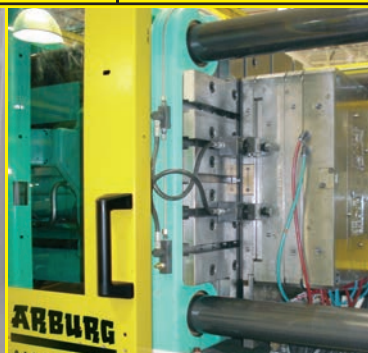

TROCA

BRASFIXO®

RÁPIDA

SISTEMAS DE FIXAÇÃO E TROCA RÁPIDA DE MOLDES

Manifold

PRENDEDOR
CLASSE 10.9 REF:
GM

PTB16/20/24
30/36/42/56
CL. 10.9/12.9 Mão
Rápida

Carro próprio para troca
de estampos/matriz
injetoras/prensas/máquinas
operatrizes diversas
Capacidade até 10 toneladas
Ref.: 1/2/3CRST