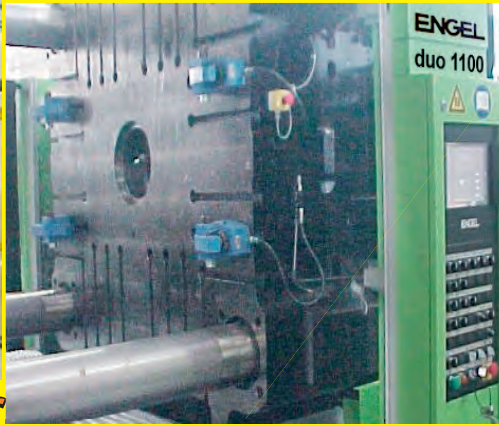

TROCA

**BRASFIXO**

RÁPIDA

SISTEMAS DE FIXAÇÃO E TROCA RÁPIDA DE MOLDES

Haitian

Krauss Maffei

ARBURG

IS 1600 D  
TOSHIBA MACHINE CO., LTD.

ENGEL  
duo 1100

DEB'MAQ  
1600 tons

[brasfixo@brasfixo.com.br](mailto:brasfixo@brasfixo.com.br)

Sobreplaca canal "T"

SANDRETTO  
do BRASIL

Prateleira  
deslizante  
extensível  
armazenagem  
visualização  
de moldes até  
10.000kg  
por gaveta