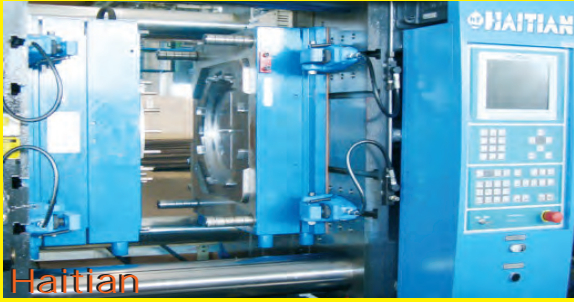

TROCA

**BRASFIXO**

RÁPIDA

SISTEMAS DE FIXAÇÃO E TROCA RÁPIDA DE MOLDES

Haitian

Krauss Maffei

ARBURG

IS 1600 D  
TOSHIBA MACHINE CO., LTD.

ENGEL  
duo 1100

DEB'MAQ  
1600 tons

[brasfixo@brasfixo.com.br](mailto:brasfixo@brasfixo.com.br)

Sobreplaca canal "T"

SANDRETTO  
do BRASIL

Prateleira  
deslizante  
extensível  
armazenagem  
visualização  
de moldes até  
10.000kg  
por gaveta