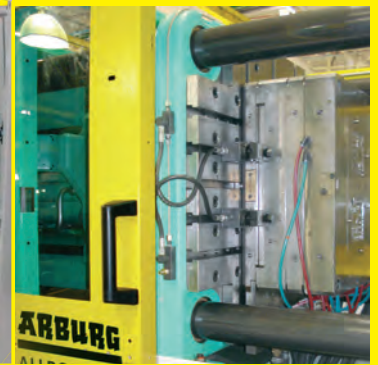

TROCA

**BRASFIXO**

RÁPIDA

SISTEMAS DE FIXAÇÃO E TROCA RÁPIDA DE MOLDES

Haitian

Krauss Maffei

ARBURG

IS 1600 D  
TOSHIBA MACHINE CO., LTD.

ENGEL  
duo 1100

DEB'MAQ  
1600 tons

[brasfixo@brasfixo.com.br](mailto:brasfixo@brasfixo.com.br)

Sobreplaca canal "T"

SANDRETTO  
do BRASIL

Prateleira  
deslizante  
extensível  
armazenagem  
visualização  
de moldes até  
10.000kg  
por gaveta