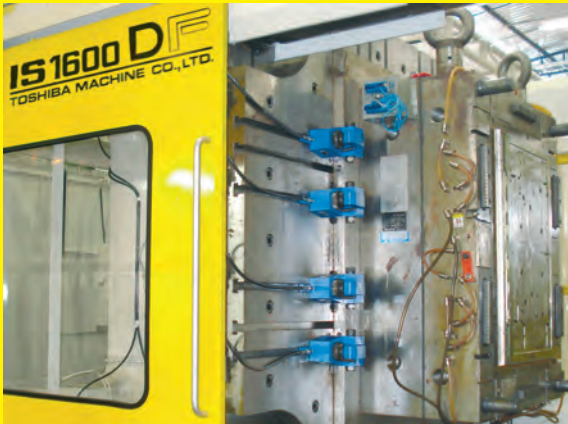

TROCA

**BRASFIXO**

RÁPIDA

SISTEMAS DE FIXAÇÃO E TROCA RÁPIDA DE MOLDES

Haitian

Krauss Maffei

ARBURG

IS 1600 D  
TOSHIBA MACHINE CO., LTD.

ENGEL  
duo 1100

DEB'MAQ  
1600 tons

[brasfixo@brasfixo.com.br](mailto:brasfixo@brasfixo.com.br)

Sobreplaca canal "T"

SANDRETTO  
do BRASIL

Prateleira  
deslizante  
extensível  
armazenagem  
visualização  
de moldes até  
10.000kg  
por gaveta

Carro  
automatizado  
até 2000kg

Romi Primax  
1100R

[www.brasfixo.com.br](http://www.brasfixo.com.br) [sofixo@sofixo.com.br](mailto:sofixo@sofixo.com.br)  
(14) 3811-3811 • 3112-3112 • 3880-3548 / [plastico@brasfixo.com.br](mailto:plastico@brasfixo.com.br)