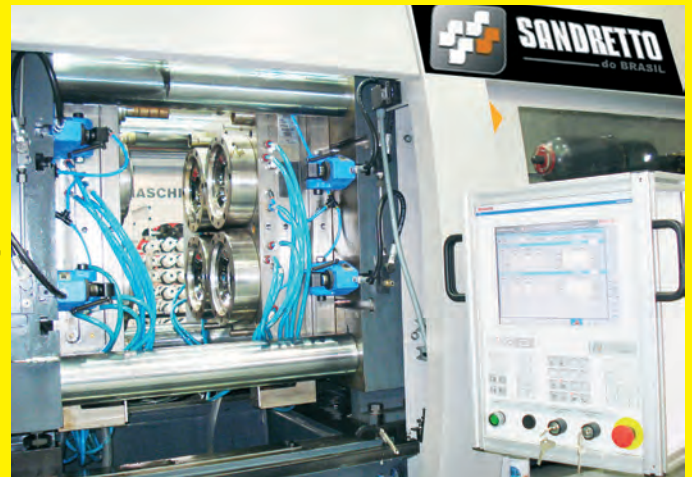

TROCA

**BRASFIXO**

RÁPIDA

SISTEMAS DE FIXAÇÃO E TROCA RÁPIDA DE MOLDES

Haitian

Krauss Maffei

ARBURG

IS 1600 D  
TOSHIBA MACHINE CO., LTD.

ENGEL  
duo 1100

DEB'MAQ  
1600 tons

[brasfixo@brasfixo.com.br](mailto:brasfixo@brasfixo.com.br)

Sobreplaca canal "T"

SANDRETTO  
do BRASIL

Prateleira  
deslizante  
extensível  
armazenagem  
visualização  
de moldes até  
10.000kg  
por gaveta

Carro  
automatizado  
até 2000kg

Romi Primax  
1100R

[www.brasfixo.com.br](http://www.brasfixo.com.br) [sofixo@sofixo.com.br](mailto:sofixo@sofixo.com.br)  
(14) 3811-3811 • 3112-3112 • 3880-3548 / [plastico@brasfixo.com.br](mailto:plastico@brasfixo.com.br)